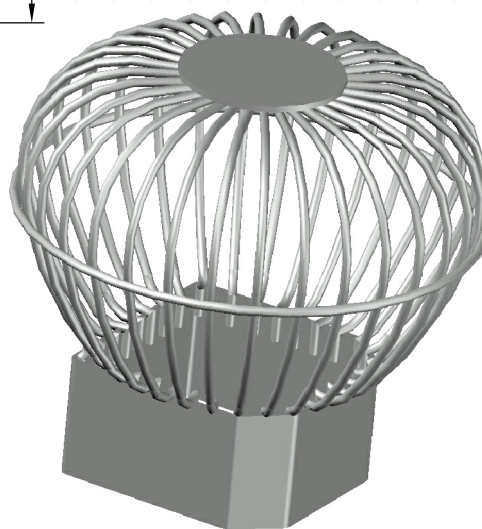

## Kiểu L7 Model

Size can be changed  
 according to the customer's need  
 Material: All SUS 304 Stainless Steel

Kích thước có thể thay đổi  
 theo yêu cầu của khách hàng  
 Vật liệu: Toàn bộ bằng Inox SUS304

| Tube Size      | D <sub>1</sub> | D <sub>2</sub> | ØA   | F    | H    | ØT                 | Code  |
|----------------|----------------|----------------|------|------|------|--------------------|-------|
| Kích thước Hộp |                |                |      |      |      |                    | Mã số |
| (mm)           | (mm)           | (mm)           | (mm) | (mm) | (mm) | (mm)               |       |
| 50 x 50        | 47 x 47        | 75             | 28   | 63   | 2.6  | L7 050 O 050 R0803 |       |
| 50 x 100       | 47 x 96        | 120            | 32   | 78   | 3.0  | L7 050 O 100 R0803 |       |
| 60 x 60        | 56 x 56        | 90             | 28   | 72   | 2.6  | L7 060 O 060 R0803 |       |
| 60 x 120       | 56 x 115       | 150            | 40   | 98   | 3.0  | L7 060 O 120 R0803 |       |
| 75 x 75        | 71 x 71        | 120            | 32   | 78   | 3.0  | L7 075 O 075 R0803 |       |
| 75 x 150       | 71 x 145       | 175            | 45   | 127  | 3.0  | L7 075 O 150 R0803 |       |
| 90 x 90        | 86 x 86        | 150            | 40   | 98   | 3.0  | L7 090 O 090 R0803 |       |
| 100 x 100      | 95 x 95        | 160            | 40   | 127  | 3.0  | L7 100 O 100 R0803 |       |
| 108 x 144      | 102 x 138      | 190            | 50   | 127  | 3.0  | L7 108 O 144 R0803 |       |