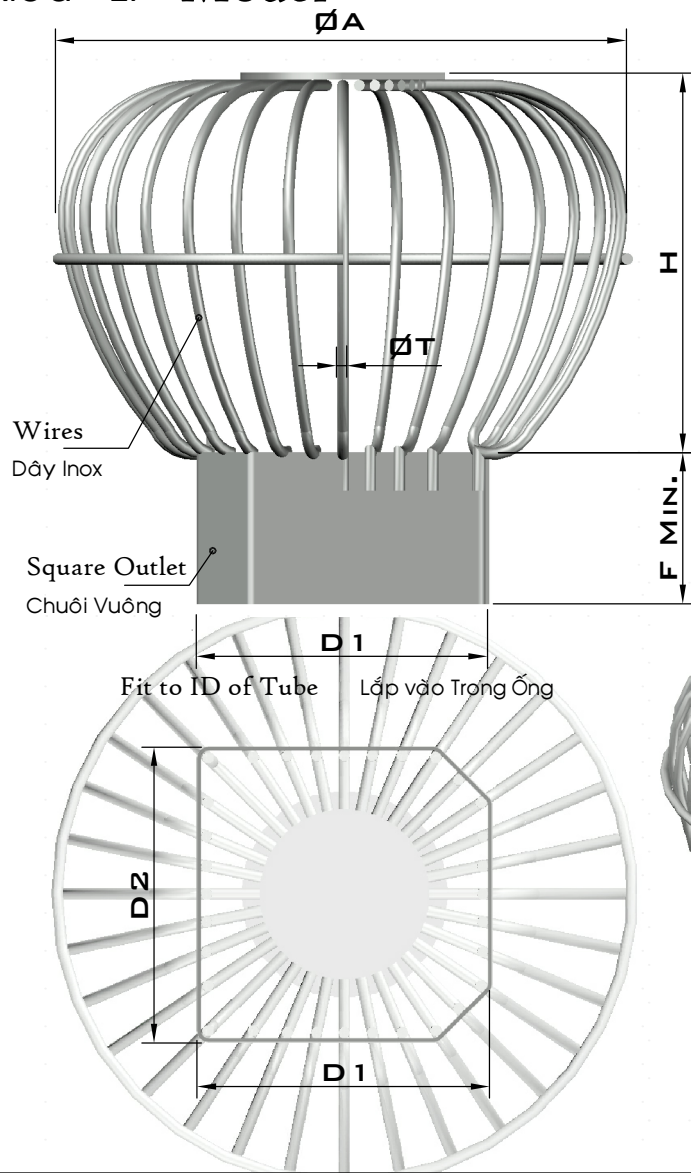

## Kiểu L7 Model

Size can be changed  
 according to the customer's need  
 Material: All SUS 304 Stainless Steel

Kích thước có thể thay đổi  
 theo yêu cầu của khách hàng  
 Vật liệu: Toàn bộ bằng Inox SUS304

| Tube Size      | D <sub>1</sub> | D <sub>2</sub> | ØA   | F    | H    | ØT                 | Code  |
|----------------|----------------|----------------|------|------|------|--------------------|-------|
| Kích thước Hộp |                |                |      |      |      |                    | Mã số |
| (mm)           | (mm)           | (mm)           | (mm) | (mm) | (mm) | (mm)               |       |
| 50 x 50        | 47 x 47        | 75             | 28   | 63   | 2.6  | L7 050 O 050 R0803 |       |
| 50 x 100       | 47 x 96        | 120            | 32   | 78   | 3.0  | L7 050 O 100 R0803 |       |
| 60 x 60        | 56 x 56        | 90             | 28   | 72   | 2.6  | L7 060 O 060 R0803 |       |
| 60 x 120       | 56 x 115       | 150            | 40   | 98   | 3.0  | L7 060 O 120 R0803 |       |
| 75 x 75        | 71 x 71        | 120            | 32   | 78   | 3.0  | L7 075 O 075 R0803 |       |
| 75 x 150       | 71 x 145       | 175            | 45   | 127  | 3.0  | L7 075 O 150 R0803 |       |
| 90 x 90        | 86 x 86        | 150            | 40   | 98   | 3.0  | L7 090 O 090 R0803 |       |
| 100 x 100      | 95 x 95        | 160            | 40   | 127  | 3.0  | L7 100 O 100 R0803 |       |
| 108 x 144      | 102 x 138      | 190            | 50   | 127  | 3.0  | L7 108 O 144 R0803 |       |